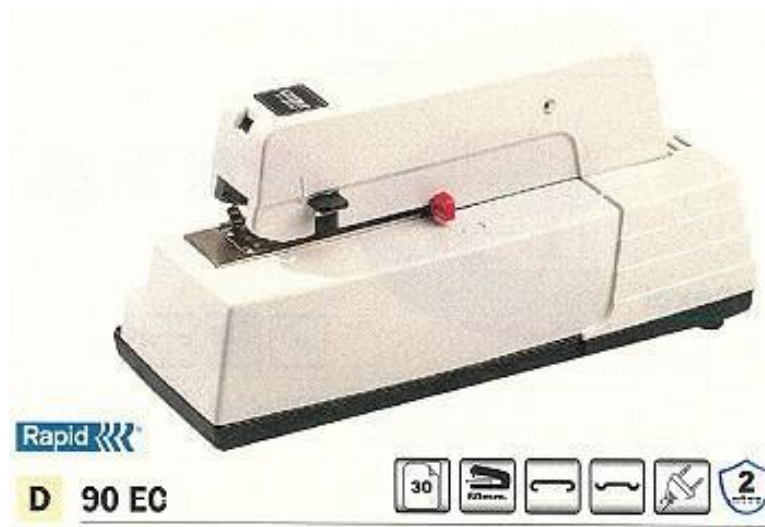

CARRERA 27B # 73 – 33

TELS: 3204602299 / 2311311 / 6311500

Email: ventas@imporflex.com.co imporflex@gmail.com

www.imporflex.com.co

COSEDORA ELECTRICA MARCA **RAPID** REF: **90E**

COSEDORA ELÉCTRICA, REF.: **RAPID 90 E**

- ELECTRICA COMPACTA
- DE CARGA FRONTAL Y CARGADOR LARGO
- PROFUNDIDAD DE GRAPADO AJUSTABLE (55 mm)
- DE TRABAJO SEMIPESADO
- GRAN ESTABILIDAD GRACIAS A LA BASE DE GOMA QUE POSEE
- 110 VOLTIOS
- CAPACIDAD DE GRAPADO DE HASTA 30 HOJAS
- POSEE BASE DE CAUCHO QUE OTORGA GRAN ESTABILIDAD
- GRAPA 26/6, 66/7
- DE FABRICACIÓN SUECA