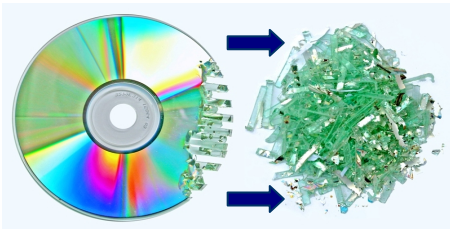

DESTRUCTORA de 22 HOJAS & CD CORTE CRUZADO

OFITECH MT2422 CC

- Fácil de usar:**
- ✓ Auto encendido y auto apagado mediante foto célula.
 - ✓ Deposito deslizante facilita vaciar los desechos.
 - ✓ Ventana muy amplia en el depósito facilita visualizar la cantidad de desechos.
- Alto rendimiento**
- ✓ Destruye en partículas 4x25mm hasta **22** hojas de papel o **1 CD** a la vez.
- Durable**
- ✓ Unidad de corte hecha de acero templado puede destruir clips y grapas.
 - ✓ Exterior de plástico muy robusto tipo ABS.
 - ✓ Abertura extra ancha de 240 mm reduce atascos de papel.
- Cómodo y seguro**
- ✓ Detención automática y aviso luminoso en caso de recalentamiento, depósito lleno y cesta fuera de lugar.
 - ✓ Auto retroceso en caso de atasco de papel.
 - ✓ Sistema especial de reducción de ruido.

Abertura 240 mm	Corte 4 x 25 mm ~ 648 partículas	Capacidad 22 hojas, 1 CD/ TC	Motor 530 W
Deposito 38 litros ~ 250 hojas	Velocidad 2.8 m/min ~ 240 hojas/min	Dimensiones 40x35x67 cm	Peso 19.7 kg