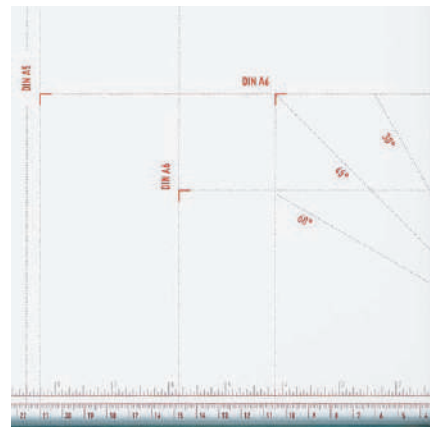

Tamaños de papel estándar desde A6 hasta A4 + tamaño americano "letter size"

Datos técnicos

Longitud de corte	350 mm
Capacidad de corte	hasta 25 hojas*
Tamaño mesa	304 x 385 mm (An x Prof)
Indicación de formatos	A4 - A6 + tamaño americano "letter size"
Dimensiones	325 x 340 x 585 mm (Alt x An x Prof)
Peso	4,5 kg

IDEAL

WWW.IDEAL.DE

IDEAL 1135

Ventajas del producto

INDICADOR DE LÍNEA DE CORTE

El indicador de línea de corte está integrado en el pisón y permite un alineamiento exacto del papel a cortar.

PUÑO ERGONÓMICO

El puño ergonómico ha sido diseñado para garantizar un fácil manejo y un corte seguro.

INDICACIÓN DE FORMATOS

Tamaños de papel estándar desde A6 hasta A4, el tamaño americano „letter size” así como diferentes ángulos indicados en la mesa.